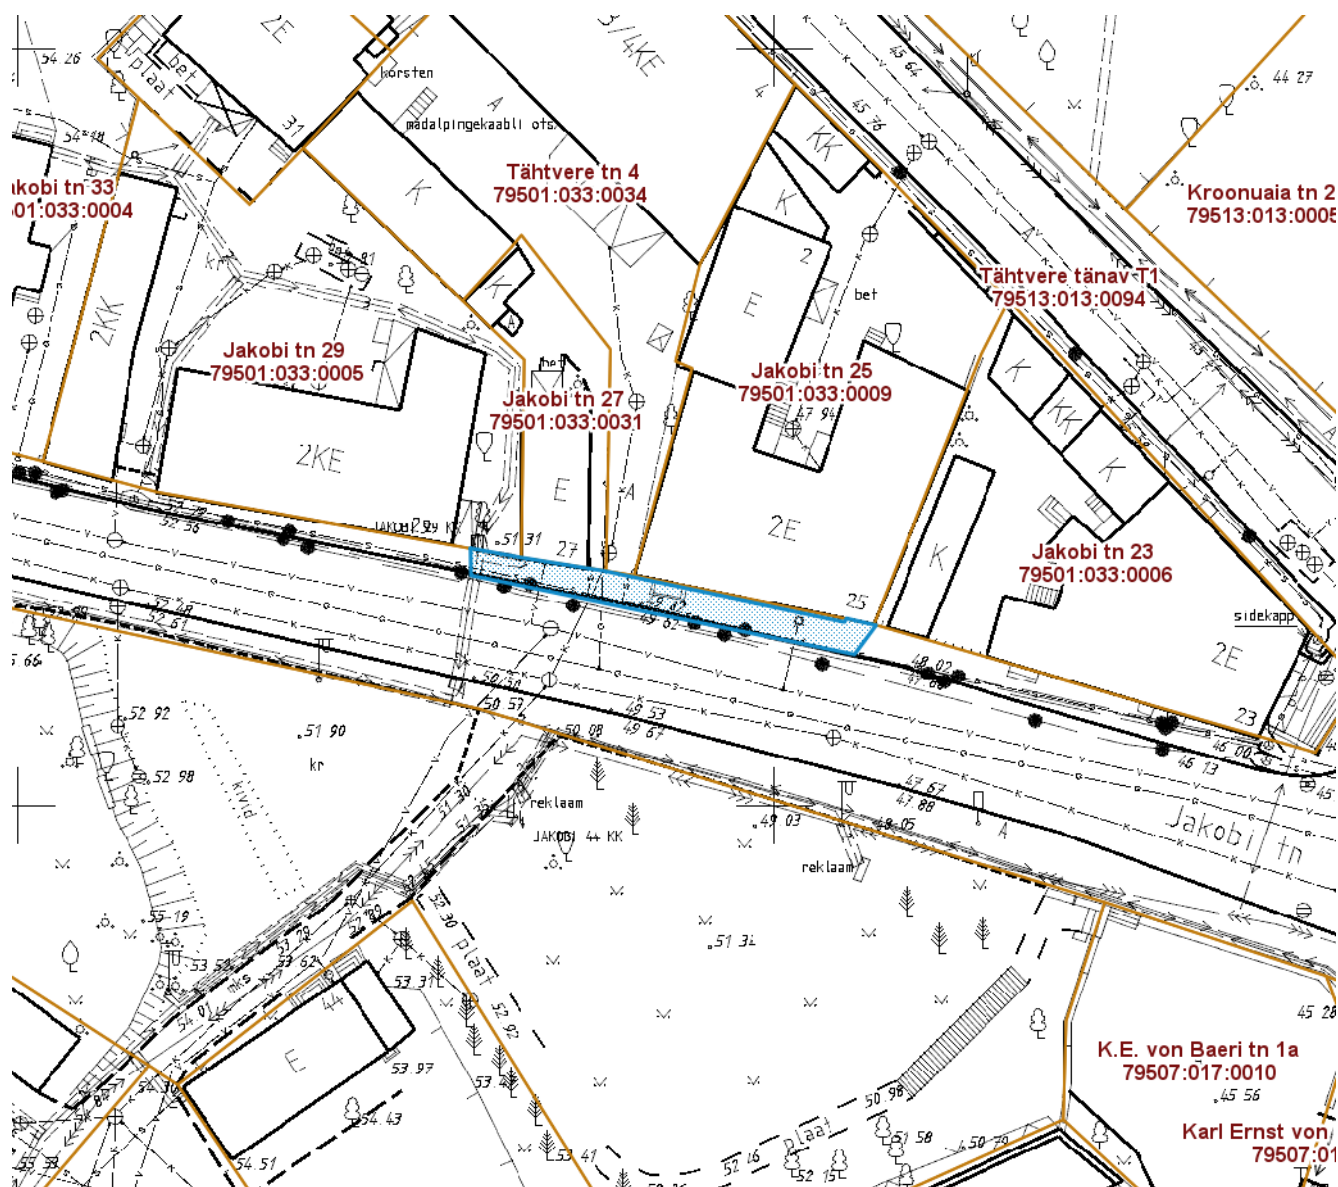

**ISIKLIKU KASUTUSÕIGUSEGA KOORMATAVA
ALA SKEEM**
Jakobi tänav T19 (79507:002:0022)
M 1 : 500

— Isikliku kasutusõigusega seatav
maa-ala 53 m²
(0,4 kV maakaabelliin)

| Nr | X | Y |
|----|------------|-----------|
| 1 | 6474566.95 | 658679.95 |
| 2 | 6474565.15 | 658679.98 |
| 3 | 6474559.93 | 658705.32 |
| 4 | 6474561.87 | 658706.75 |
| 5 | 6474562.31 | 658704.79 |
| 6 | 6474562.08 | 658704.66 |
| 7 | 6474565.44 | 658688.81 |
| 8 | 6474566.34 | 658683.26 |